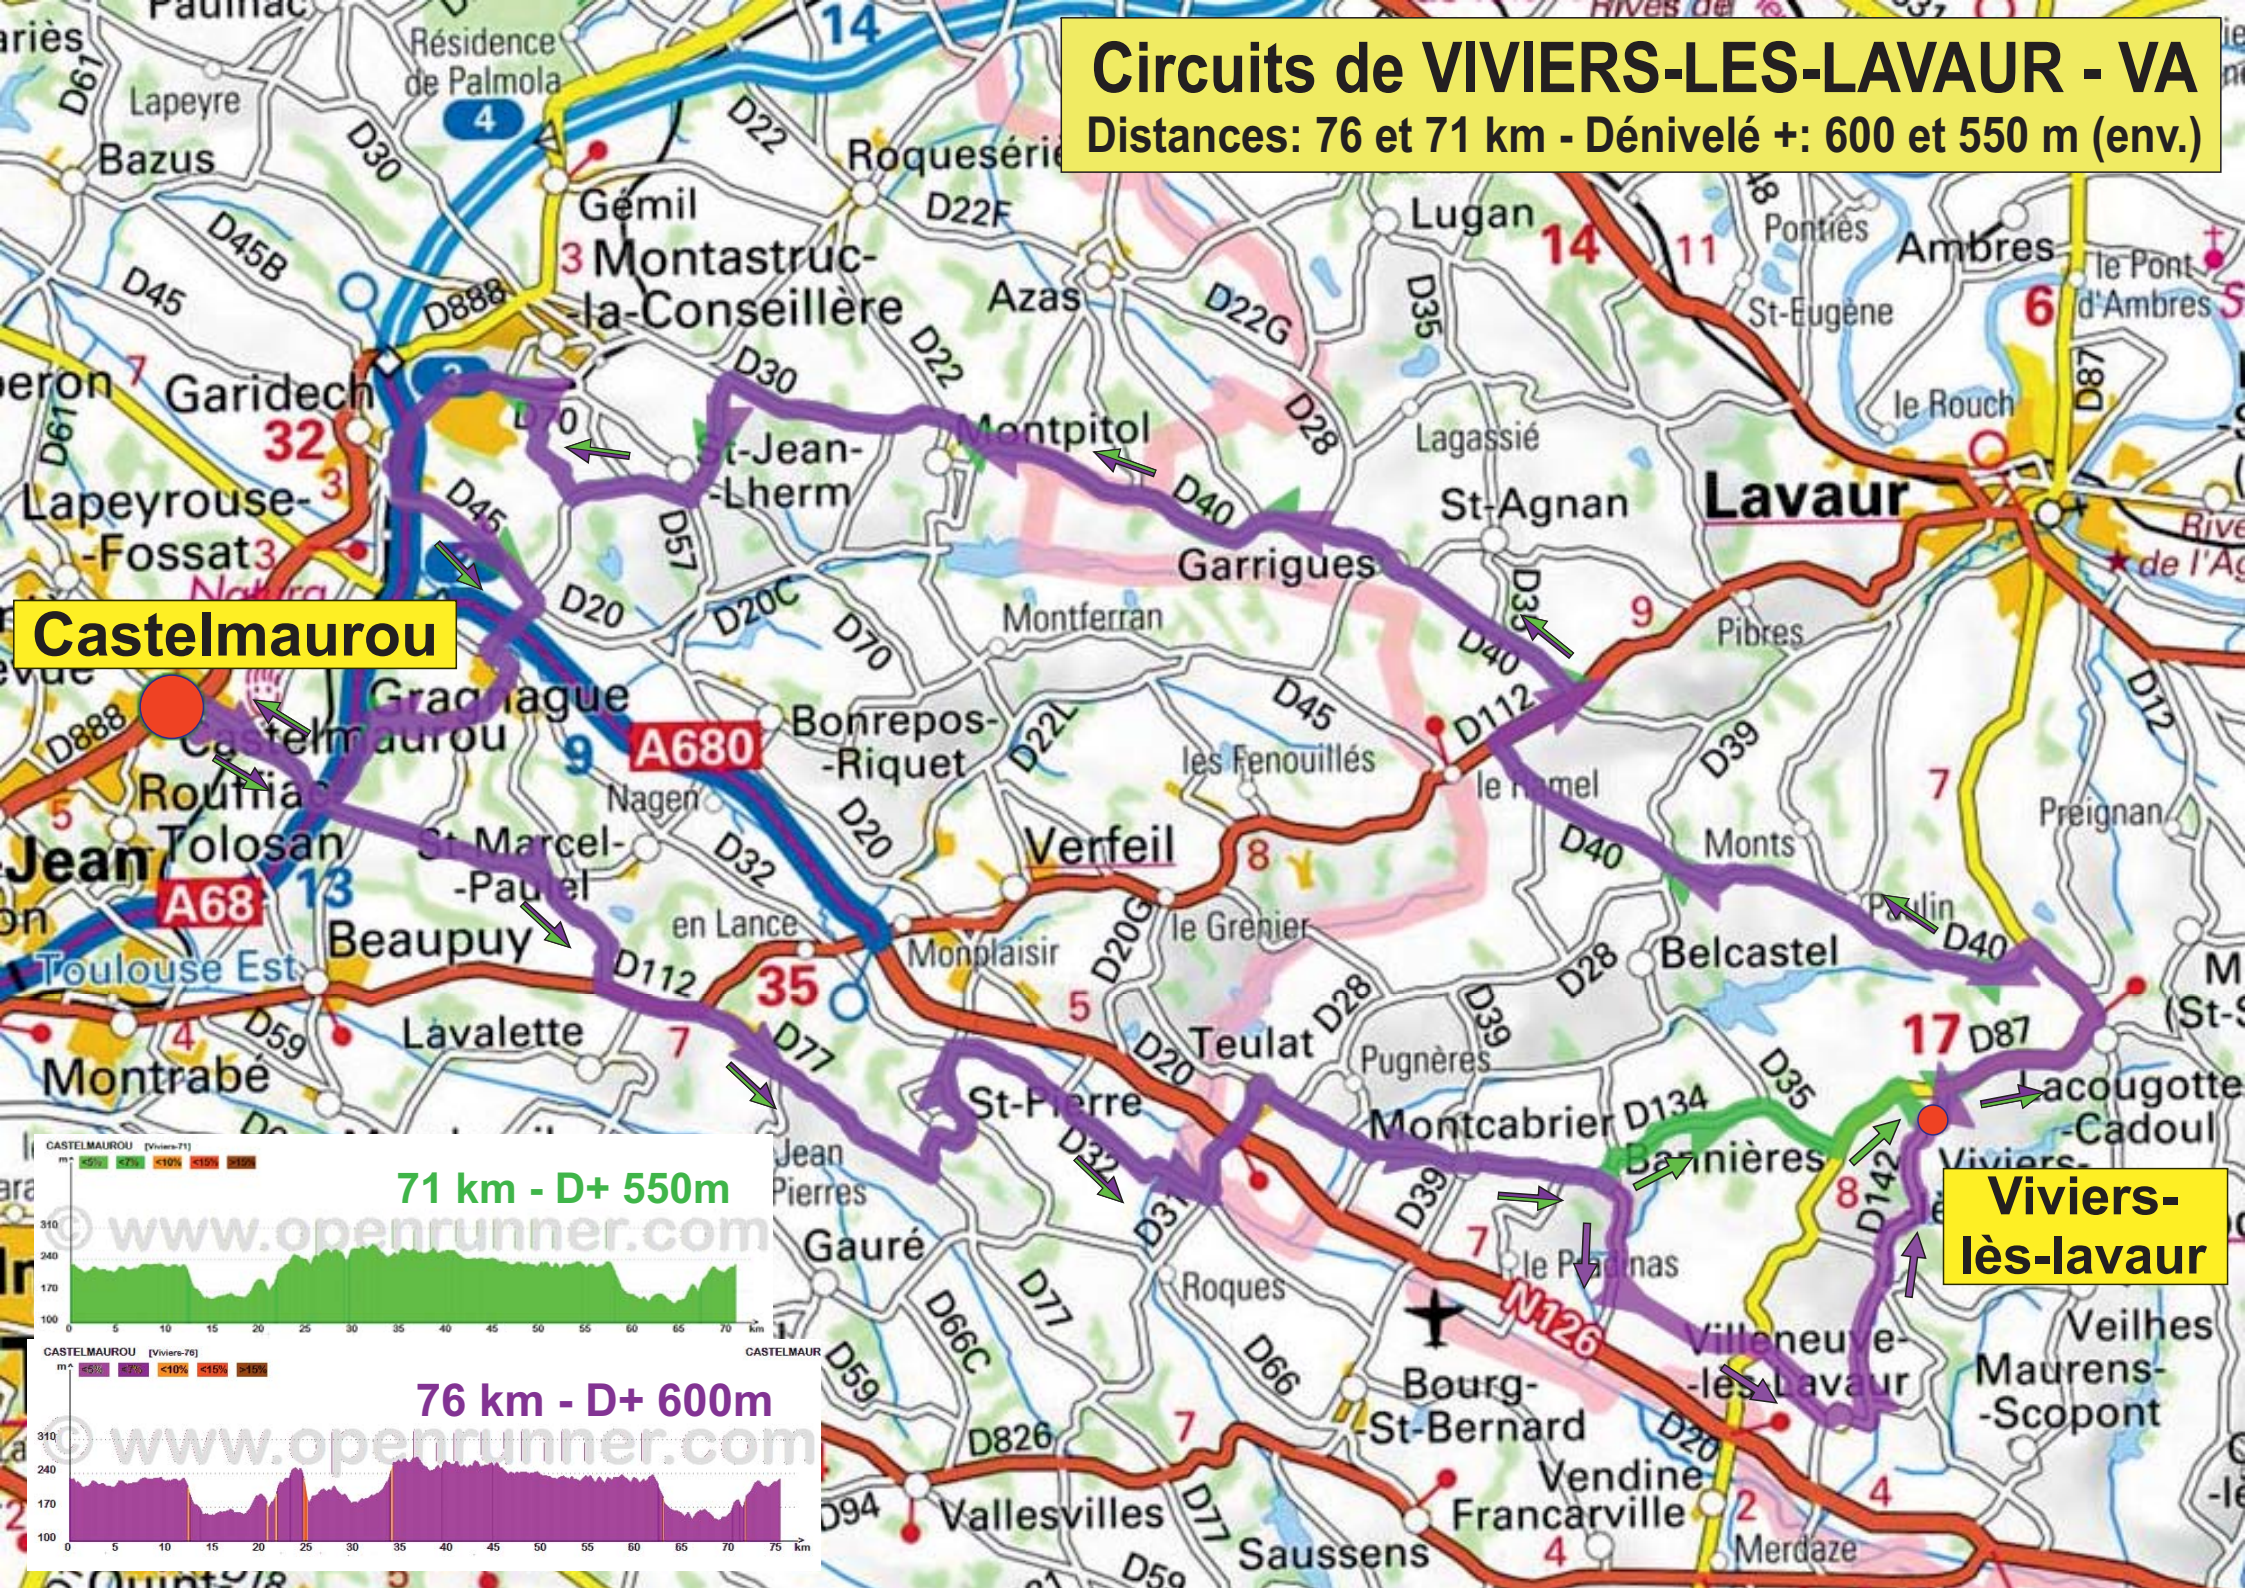

# Circuits de VIVIERS-LES-LAVAU - VA

Distances: 76 et 71 km - Dénivelé +: 600 et 550 m (env.)

**Castelmorou**

**Viviers-lès-Lavaur**